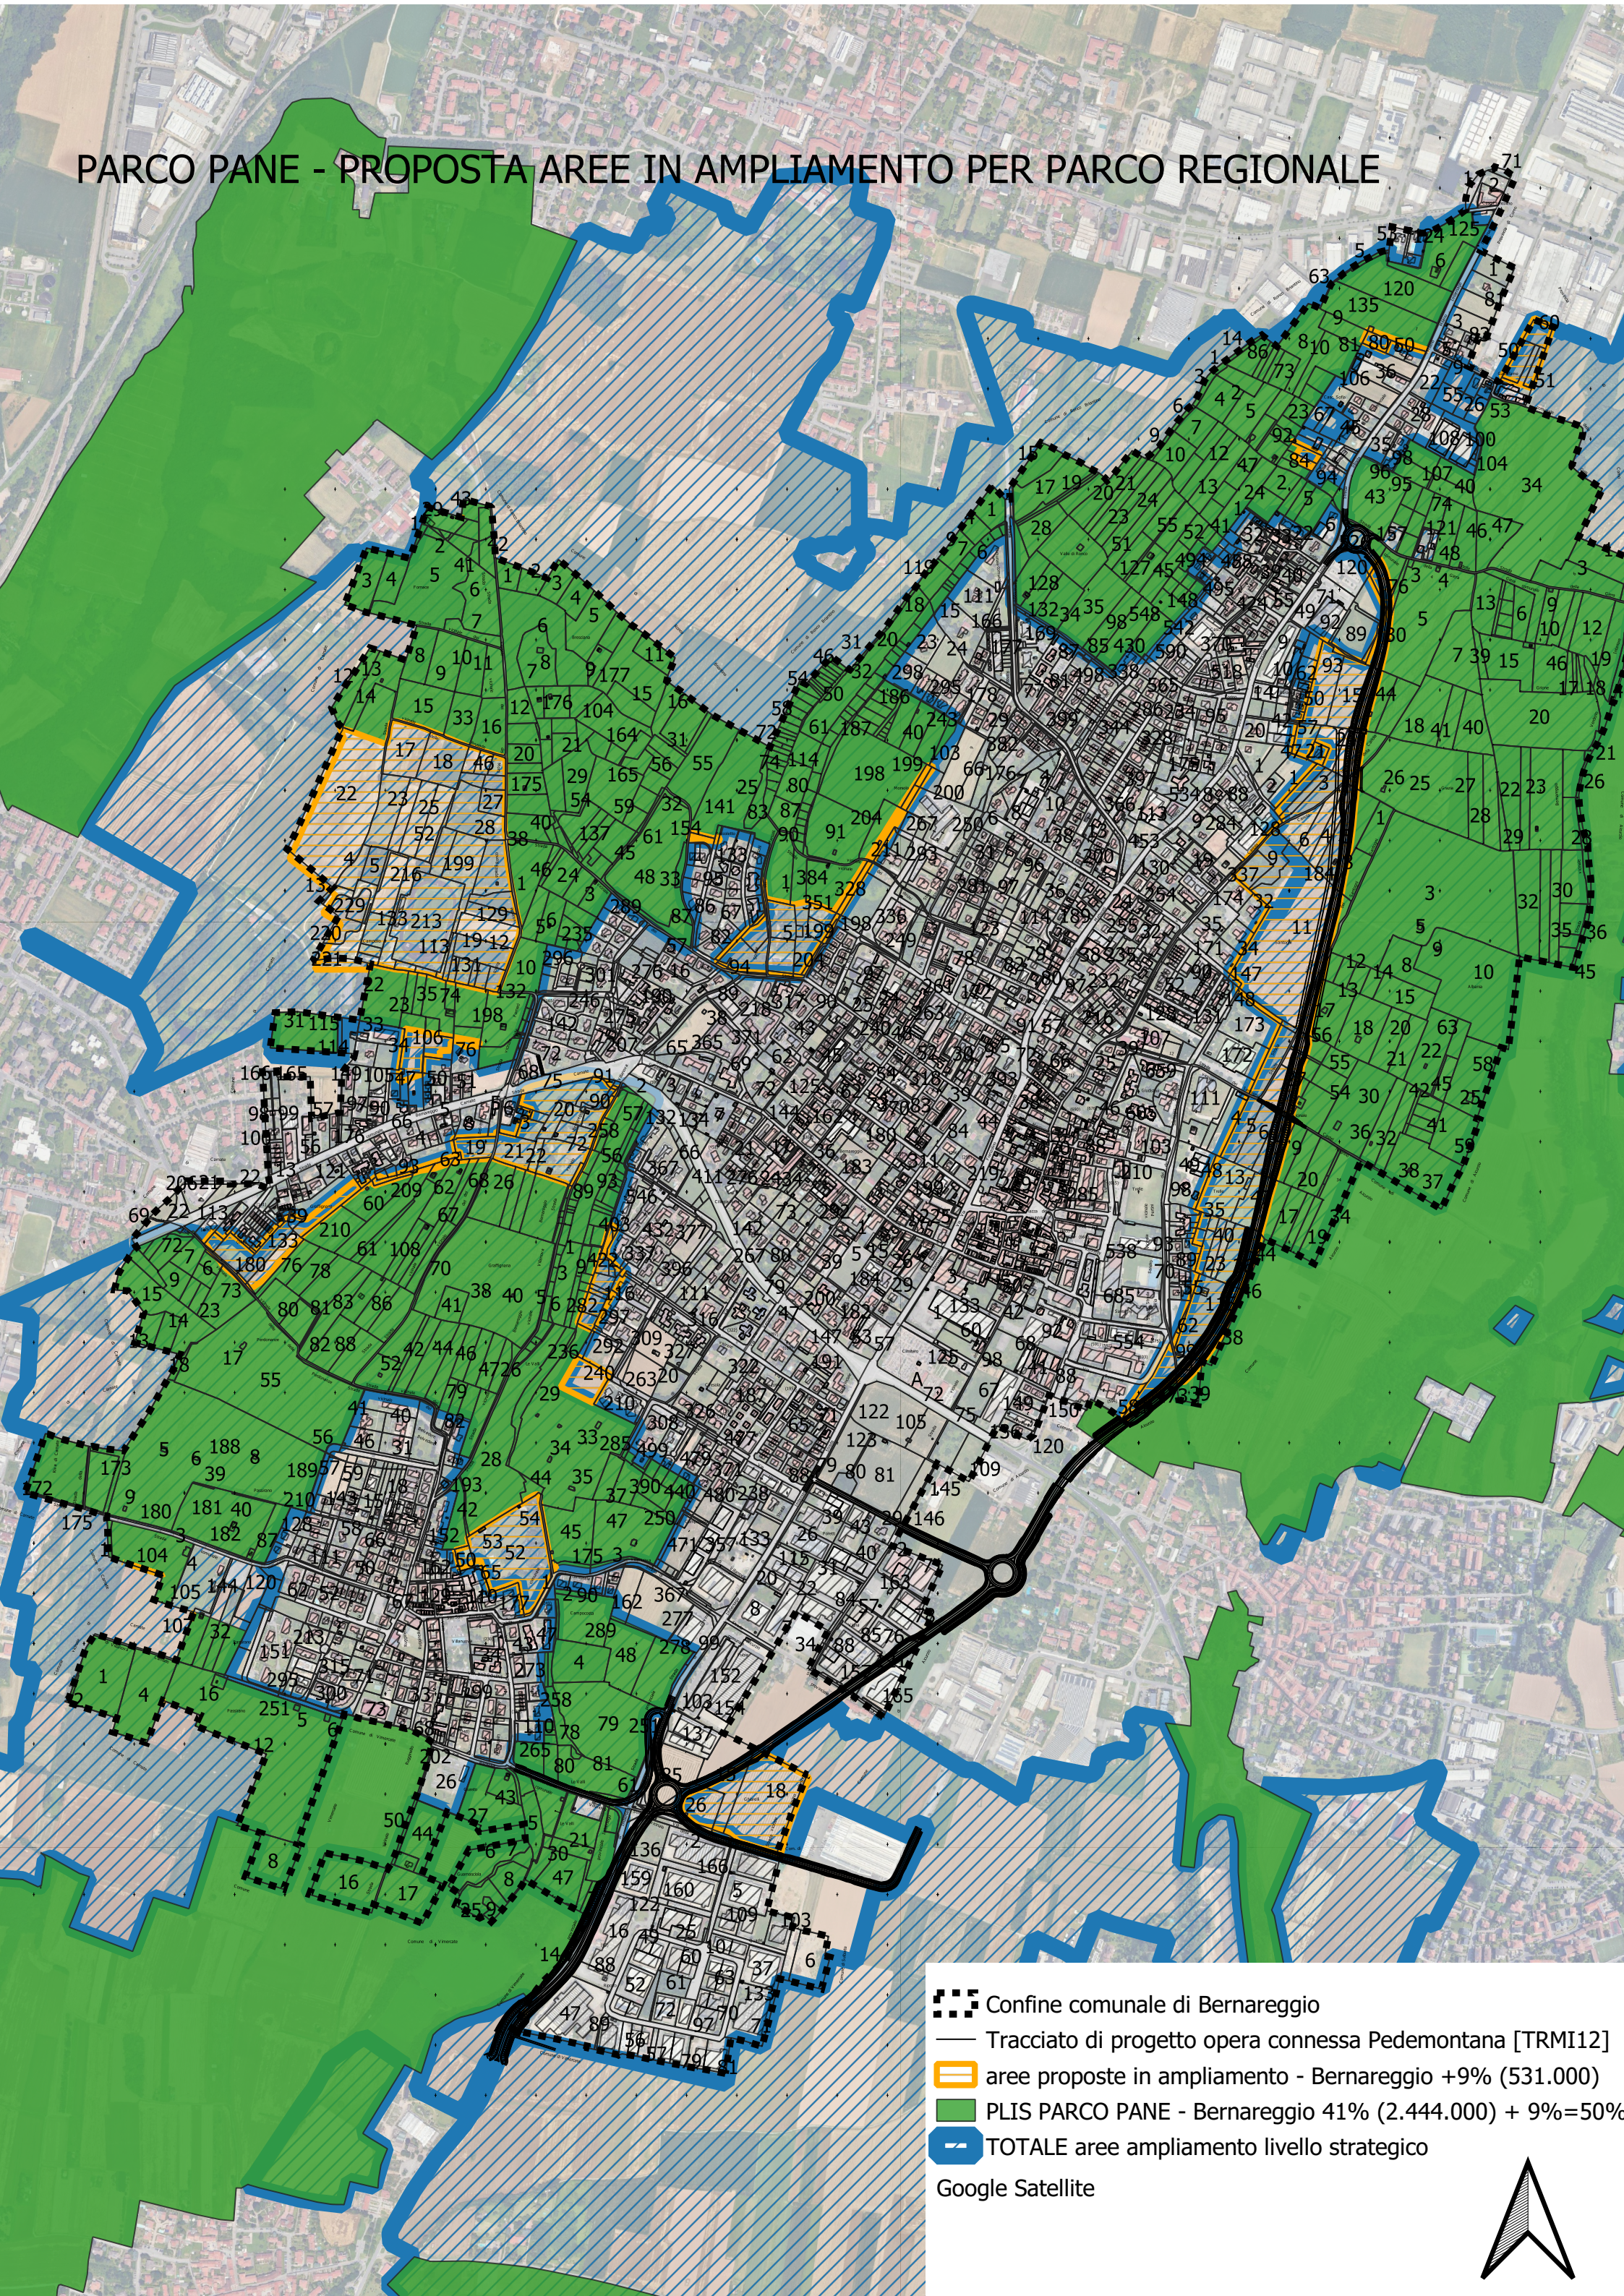

PARCO PANE - PROPOSTA AREE IN AMPLIAMENTO PER PARCO REGIONALE

- ▤ Confine comunale di Bernareggio
- Tracciato di progetto opera connessa Pedemontana [TRMI12]
- ▨ aree proposte in ampliamento - Bernareggio +9% (531.000)
- PLIS PARCO PANE - Bernareggio 41% (2.444.000) + 9%=50%
- ▨ TOTALE aree ampliamento livello strategico

Google Satellite